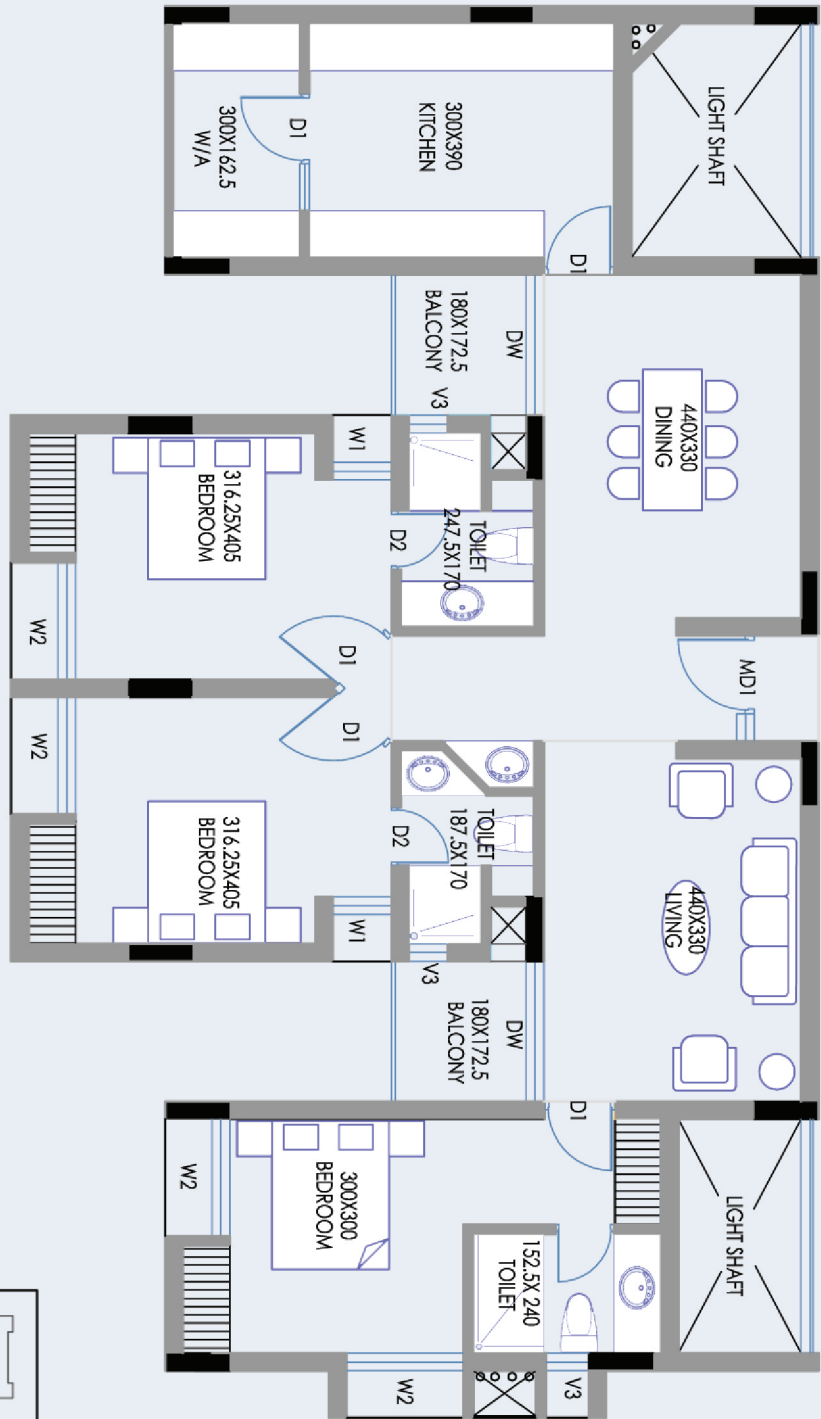

TYPE - B,E 3 BED UNIT
 SCALE: 1:100 AREA: 1637.00 SFT

KEY PLAN
 SCALE: 1:1000