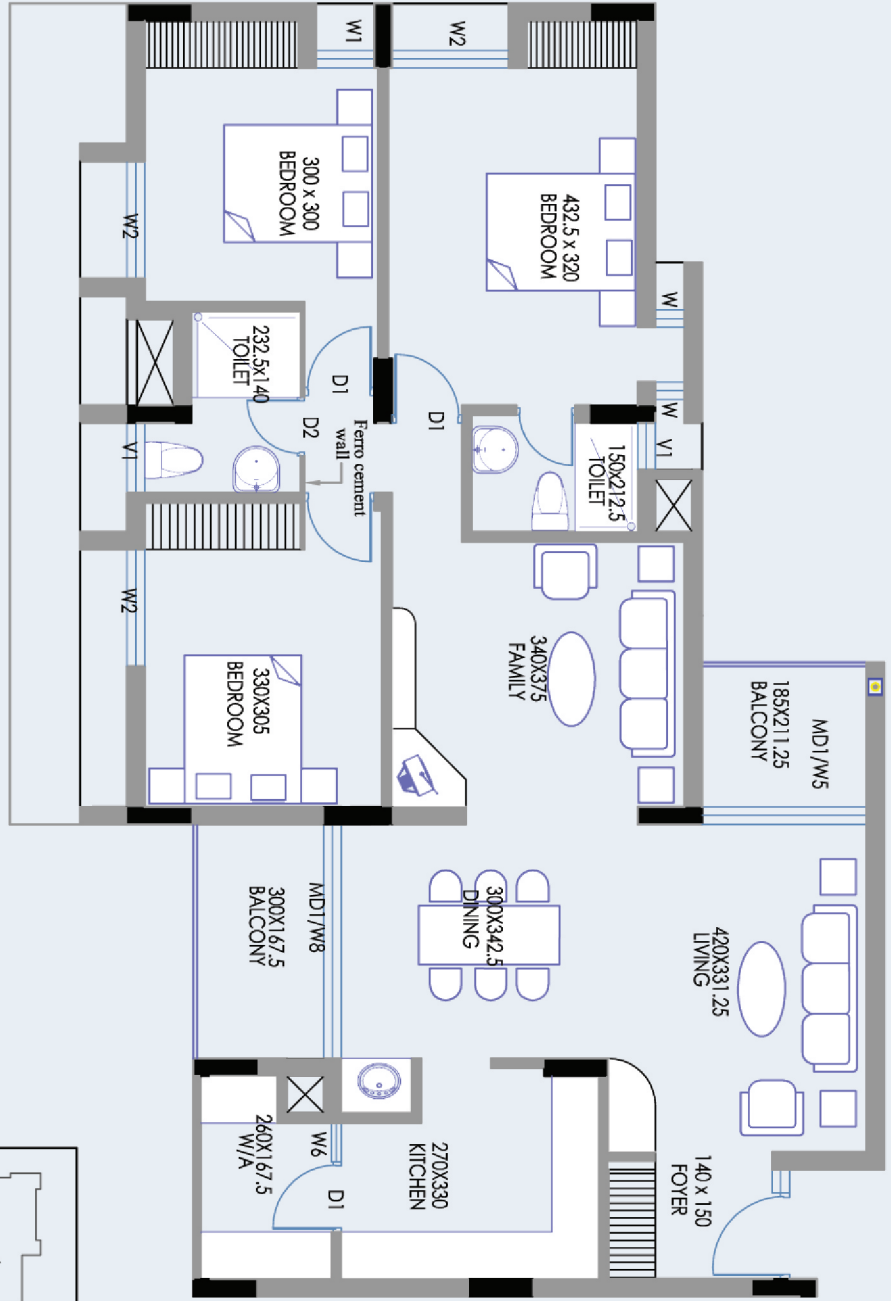

TYPE-D1,F1 3 BED UNIT
 SCALE : 1 : 100 AREA : 1567 SFT

KEY PLAN
 SCALE : 1 : 1000