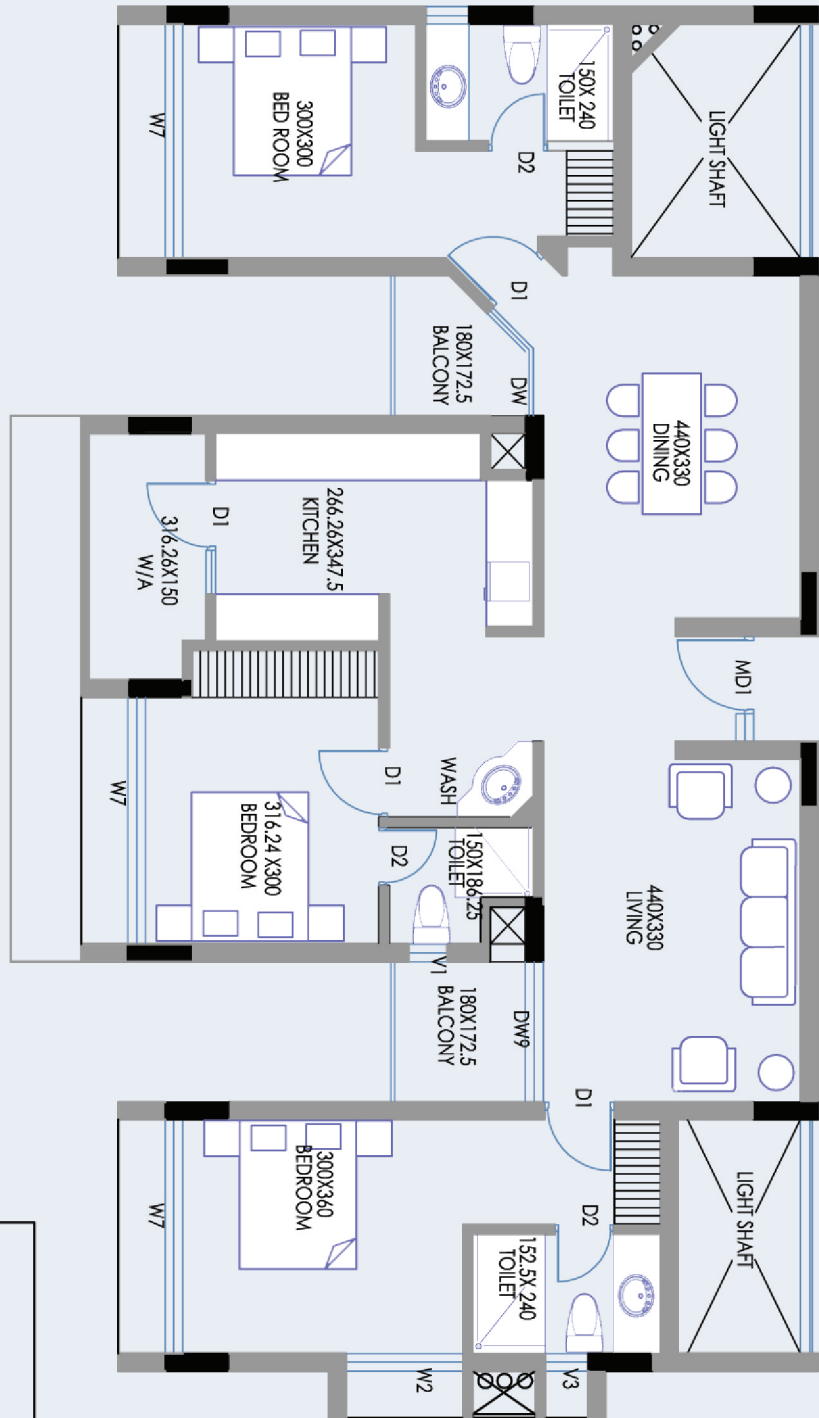

TYPE-E1 3 BED UNIT  
 SCALE: 1:100 AREA: 1513 SFT

KEY PLAN  
 SCALE: 1:1000